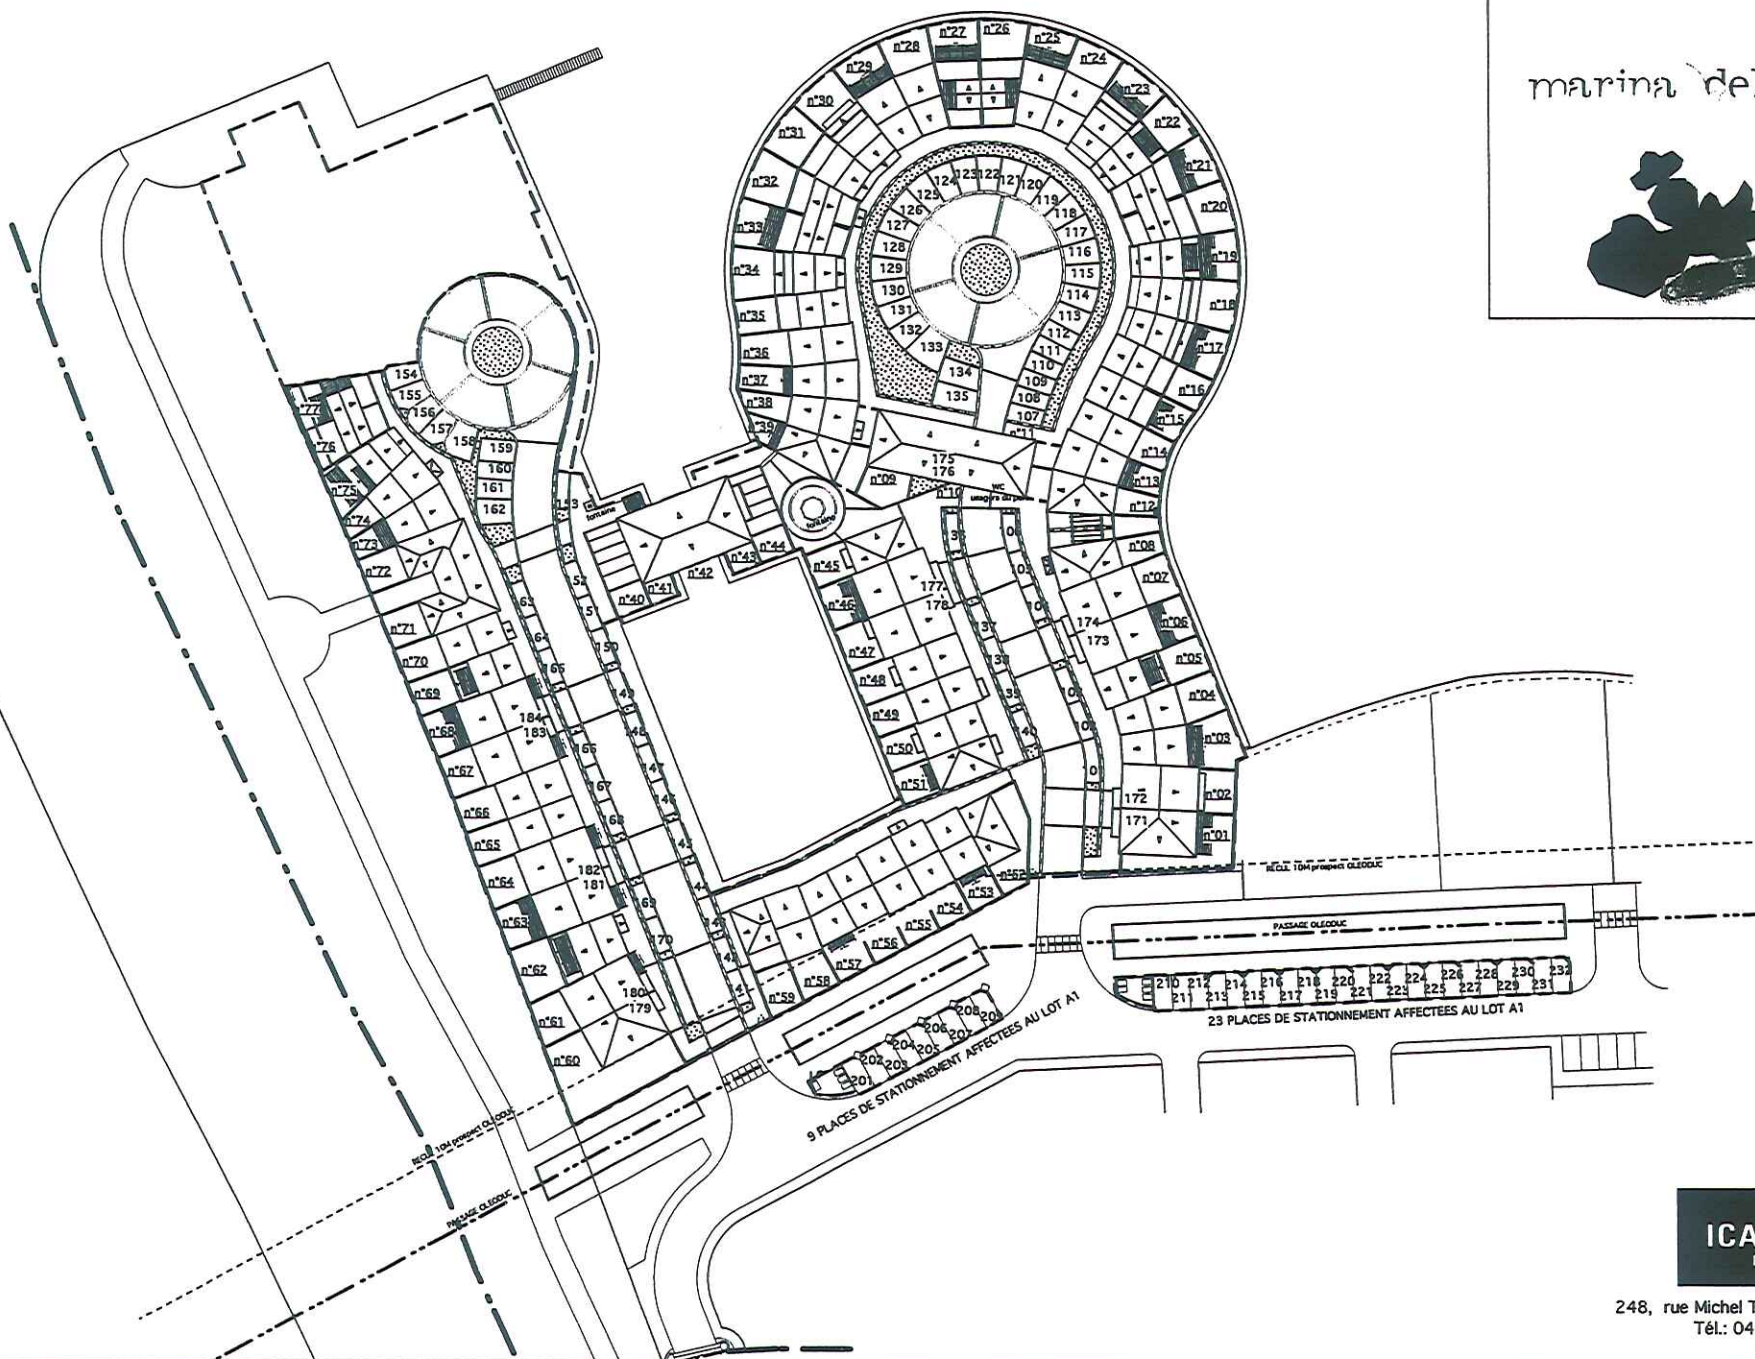

PLAN D'ENSEMBLE

AIGUES-MORTES · PORT DU ROY

marina del sol

20/07/06

210 212 214 216 218 220 222 224 226 228 230 232
211 213 215 217 219 221 223 225 227 229 231
23 PLACES DE STATIONNEMENT AFFECTEES AU LOT A1

9 PLACES DE STATIONNEMENT AFFECTEES AU LOT A1

248, rue Michel Teule-34080 Montpellier
Tél.: 04 99 23 63 63